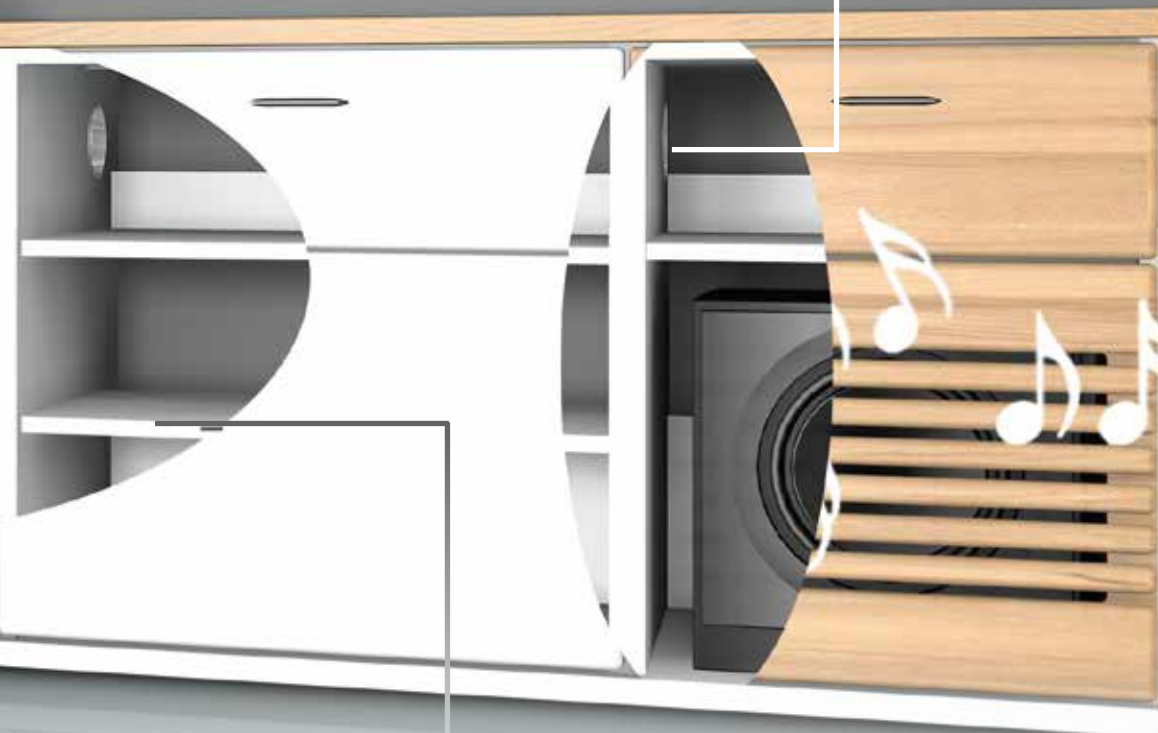

Die praktische und einzigartige Lösung für Gestaltung, Kabel- und Medienmanagement in Ihrem Zuhause ist eine modulübergreifende mediale Vernetzung mit intelligentem Kabelmanagement, aktuellster IR-Mediensteuerungstechnologie und dem Akustikmodul.

IR-MEDIEN-STEUERUNGEN
(optional)

**MODULÜBERGREIFENDES
KABELMANAGEMENT**

**VARIABLE
MEDIENTRÄGER**

AKUSTIK MODUL