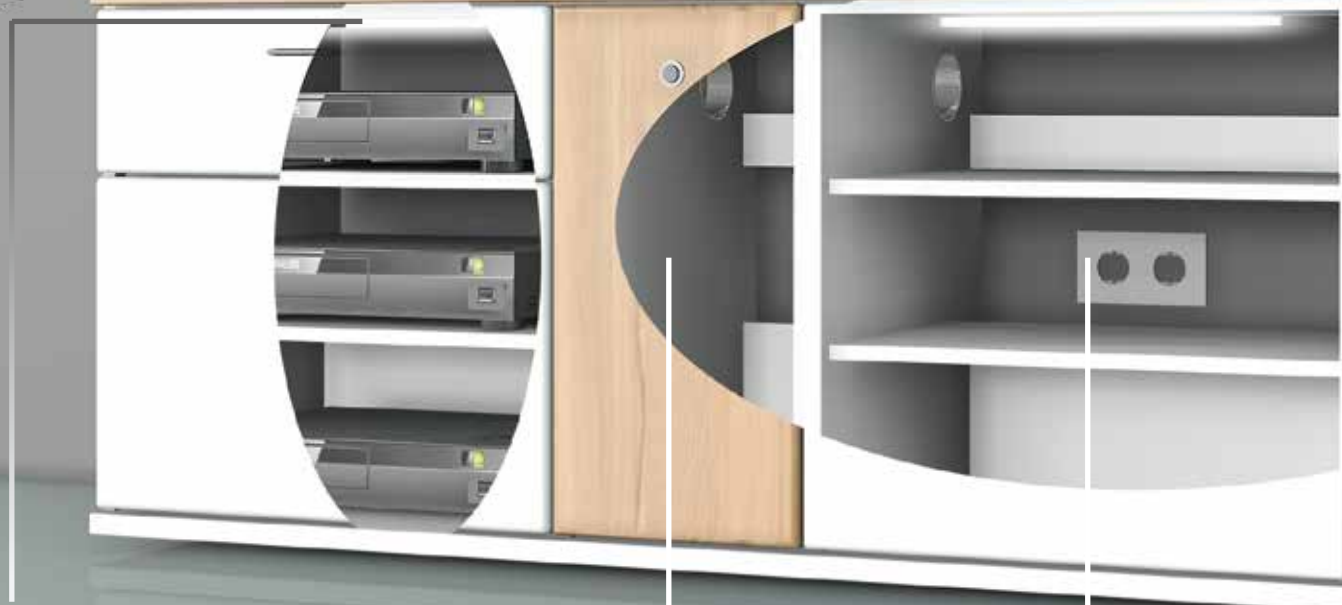

Vielfältig: Der passende Tisch zum Wohnprogramm

Wählen Sie Ihren Wunschtisch in
Farbe, Form und Größe.

COUCHTISCH oder **ESSTISCH**, rechteckig oder quadratisch.
Couchtische 70 bis 160 cm Breite, mit oder ohne Funktion, mit
 oder ohne Ablageplatte, mit oder ohne getöntem Glaseinsatz.

EM MULTIPLAN

Smartes Kabel- und Medien-Management

Entdecken Sie die technische Königsklasse der Wohnzimmermöbel.

TV-KABEL-
VERKLEIDUNG

INNENBELEUCHTUNG ÜBER
BEWEGUNGSMELDER (optional)

KABELMANAGEMENT
BOX (push to open)

ERREICHBARE
STECKDOSEN

Die praktische und einzigartige Lösung für Gestaltung, Kabel- und Medienmanagement in Ihrem Zuhause ist eine modulübergreifende mediale Vernetzung mit intelligentem Kabelmanagement, aktuellster IR-Mediensteuerungstechnologie und dem Akustikmodul.